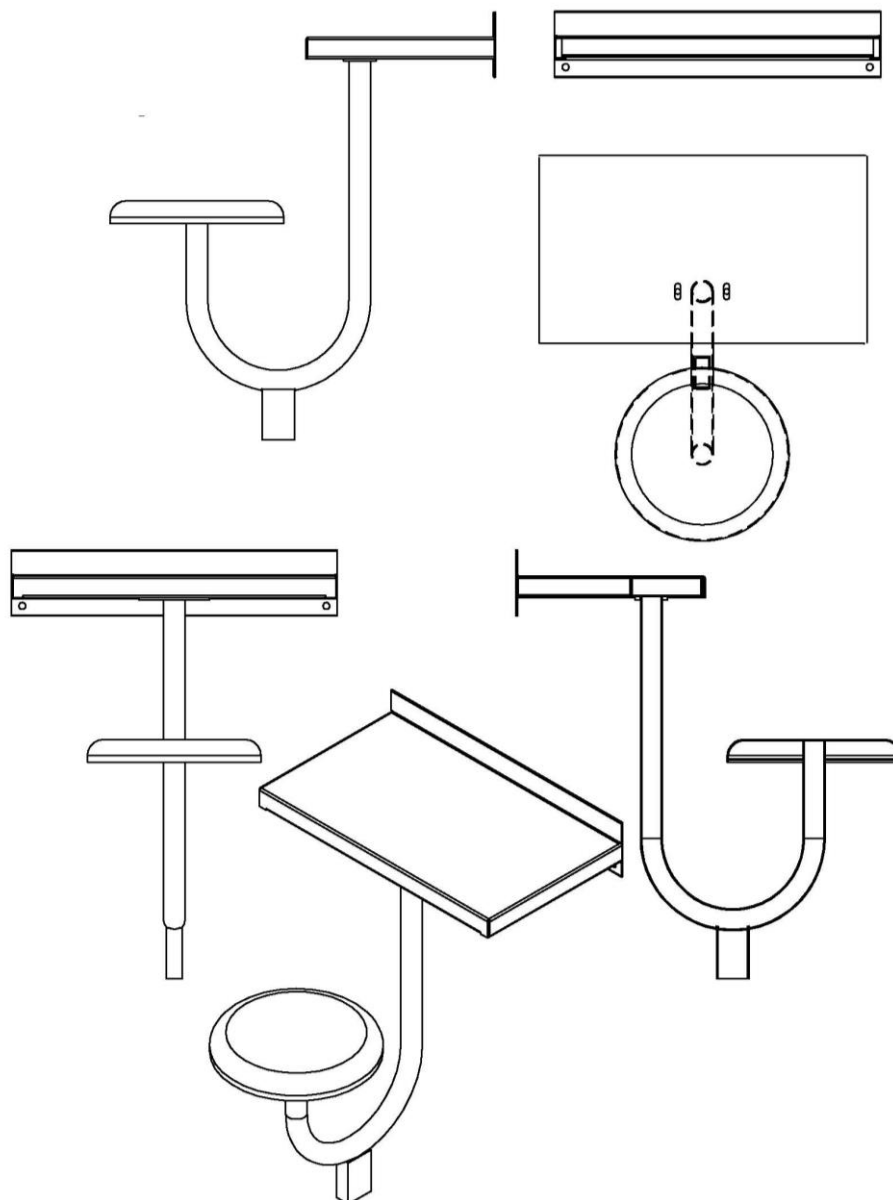

DISEGNO TECNICO (*esemplificativo*)

Monoblocco tavolo e sgabello.

OFFICINE MARSILII s.r.l.

via Raiale 323 • 65128 Pescara • Tel. +39 085 8674581 • +39 085 8674582 • P. IVA 02252430687
www.officinemarsilii.it • info@officinemarsilii.it • officinemarsilii@legpec.it